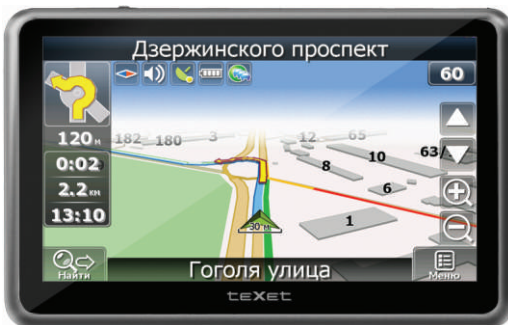

TN-515 DVR

- 5,0" сенсорный TFT дисплей, HD, 480x272
- Процессор ARM11 MTK 3351C, 500 МГц
- GPS-приемник MTK, 66/22 канала
- OS MS Windows CE.NET 6.0
- Память 128 МБ DDR, 32 МБ Flash ROM
- Встроенная память 4 Гб INAND
- Слот microSD/SDHC (до 32 Гб)
- USB 2.0 High Speed (480 Мбит/с)
- Встроенная камера 1.3 Мп, функция видеорежистратора, расширение 640×480×30 к/с
- CityGuide 7 или Навител 5 Вся Россия
- Воспроизведение форматов: MP3, MPEG, MPG, ASF, WMV, AVI, JPG, BMP, GIF, TXT