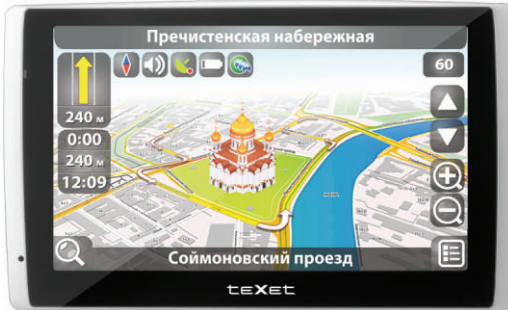

TN-722

- 5,0" сенсорный TFT дисплей, 480×272
- Процессор SiRF Atlas V, 500 МГц
- GPS-приемник SiRF Star GRF13+, 64 канала, SiRF InstantFix II
- OS MS Windows CE.NET 6.0
- Память 128 МБ DDR, 32 МБ Flash ROM
- Встроенная память 4 ГБ INAND
- Слот microSD/SDHC (до 32 ГБ)
- USB 2.0 High Speed (480 Мбит/с)
- CityGuide 7 или Навител 5 Вся Россия
- Воспроизведение форматов: MP3, MPEG, MPG, ASF, WMV, AVI, JPG, BMP, GIF, TXT