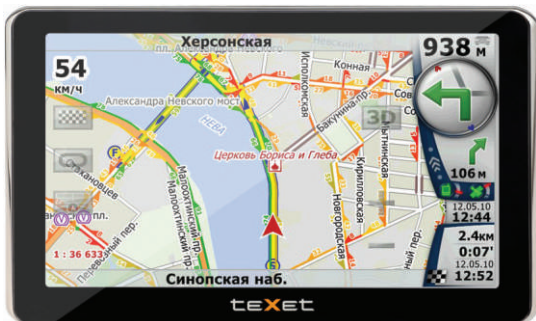

TN-811BT

- 6,0" сенсорный TFT дисплей, HD, 800x480
- Процессор ARM11 MTK 3351C, 500 МГц
- GPS-приемник MTK, 66/22 канала
- OS MS Windows CE.NET 6.0
- Память 128 МБ DDR, 32 МБ Flash ROM
- Встроенная память 4 Гб INAND
- Слот microSD/SDHC (до 16 Гб)
- USB 2.0 High Speed (480 Мбит/с)
- Bluetooth 2.0 EDR (профили HandsFree, DUN)+FM трансмиттер
- Видео-вход
- CityGuide 7 или Навител 5
  Вся Россия + ПРОБКИ
- Воспроизведение форматов: MP3, MPEG, MPG, ASF, WMV, AVI, JPG, BMP, GIF, TXT