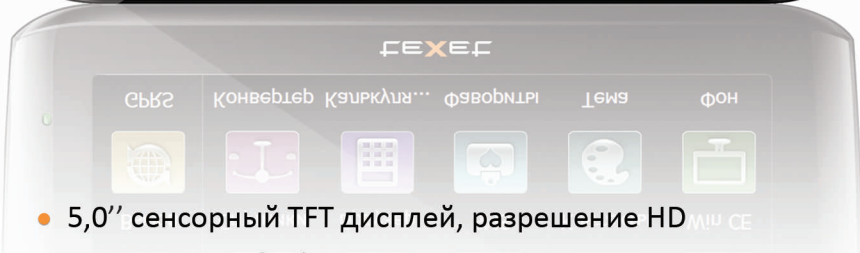

TN-610 Voice HD

- 5,0" сенсорный TFT дисплей, разрешение HD
- Процессор Sirf Atlas V, частота 664 МГц
- GPS-приемник SIRF Star GRF13+, 64 канала, InstantFix II
- Операционная система MS Windows CE.NET 6.0
- Оперативная память 128 МБ DDR, 32 МБ Flash ROM
- Встроенная память 4 ГБ INAND
- Поддержка карт памяти MicroSD, MicroSDHC до 16 ГБ
- Встроенный трехдиапазонный GPRS/GSM модуль с голосовым каналом (телефон)
- Карты CityGuide 7 или Навител 5 Вся Россия + ПРОБКИ
- Воспроизведение форматов: MP3, MPEG, MPG, ASF, WMV, AVI, JPG, BMP, GIF, TXT