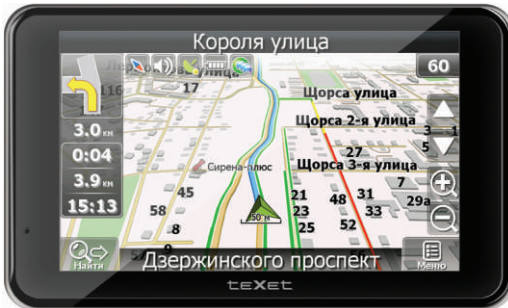

TN-511HD DVR

- 5,0" сенсорный TFT дисплей, HD, 800×480
- Процессор ARM11 MTK 3351C, 500 МГц
- GPS-приемник MTK, 66/22 канала
- OS MS Windows CE.NET 6.0
- Память 128 МБ DDR, 32 МБ Flash ROM
- Встроенная память 4 Гб MLC
- Слот microSD/SDHC (до 16 Гб)
- USB 2.0 High Speed (480 Мбит/с)
- Встроенная камера 1.3 Мп, функция видеорежистратора, расширение 640×480×30 к/с
- CityGuide 7 или Навител 5 Вся Россия
- Воспроизведение форматов: MP3, MPEG, MPG, ASF, WMV, AVI, JPG, BMP, GIF