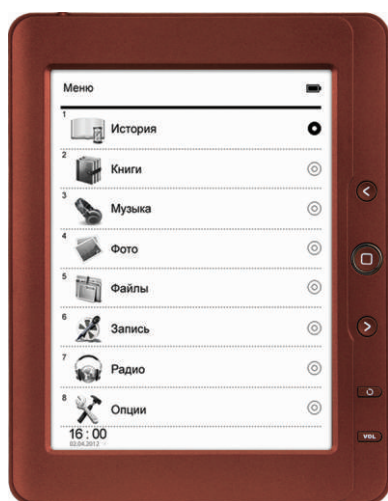

TM-5204

- Две активные sim-карты
- 5,2" емкостный TFT дисплей, 5 point Multi-touch
- OS Android 4.0.3
- Процессор MediaTek MT6575 1 ГГц Cortex A9
- Память: 512 МБ RAM/4 ГБ ROM
- Поддержка видеозвонков и Flash
- Встроенный модуль GPS
- 3G, WiFi, Bluetooth
- Сенсорные клавиши с белой подсветкой
- Li-Ion аккумулятор 2500 мАч

teXet.

TM-3200R

Основные преимущества:

- Ударопрочный, водонепроницаемый корпус
- Защита от воды и пыли класса IP67
- Японское стекло повышенной прочности ASAHI glass:
 - Толщина 1,2 мм (обычное стекло 0,3-0,5)
 - Выдерживает падение стального шарика весом 100 г с высоты 30 см
- Две активные sim-карты
- 3,2" емкостный IPS дисплей 480x320, 2 point Multi-touch
- Встроенный модуль GPS
- Операционная система Android 2.3
- Высокопроизводительный процессор с 3D ускорителем
- Память: 512 МБ ROM / 256 МБ RAM
- Фото/видеокамера 5.0 Мп с автофокусом
- Датчик приближения, электронный компас, G-Sensor
- Яркий светодиодный фонарик
- Li-Ion аккумулятор 2000 мАч