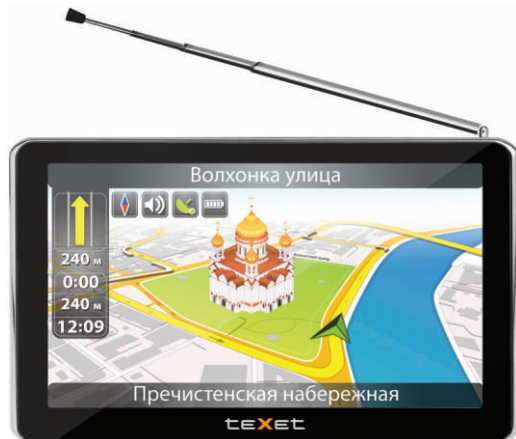

TN-521HD DVR

- 5,0" сенсорный TFT дисплей, HD, 800x480
- Процессор ARM11 MTK 3351C, 500 МГц
- GPS-приемник MTK, 66/22 канала
- OS MS Windows CE.NET 6.0
- Память 128 МБ DDR, 32 МБ Flash ROM
- Встроенная память 4 ГБ INAND
- Слот microSD/SDHC (до 16 ГБ)
- USB 2.0 High Speed (480 Мбит/с)
- Встроенная камера 2.0 Мп, функция видеорежистратора, расширение 1280×720×30 к/с
- Запись координат и скорости в штамп кадра
- CityGuide 7 или Навител 5 Вся Россия
- Воспроизведение форматов: MP3, MPEG, MPG, ASF, WMV, AVI, JPG, BMP, GIF, TXT

TN-522HD DVR

- 5,0" сенсорный TFT дисплей, HD, 800x480
- Процессор ARM11 SiRF Atlas V, 664 МГц
- GPS-приемник SiEGE, 64 канала, усилитель слабого сигнала
- OS MS Windows CE.NET 6.0
- Память 128 МБ DDR, 32 МБ Flash ROM
- Встроенная память 4 ГБ INAND
- Слот microSD/SDHC (до 16 ГБ)
- USB 2.0 High Speed (480 Мбит/с)
- Встроенная камера 1.3 Мп, функция видеорежистратора, расширение 1280×720×30 к/с
- G-сенсор, IR-подсветка, кнопка защита записи
- Программа воспроизведения трека на карте
- CityGuide 7 или Навител 5 Вся Россия
- Воспроизведение форматов: MP3, MPEG, MPG, ASF, WMV, AVI, JPG, BMP, GIF, TXT

TN-525HD DVR

- 5,0" сенсорный TFT дисплей, 480×272
- Процессор ARM11 SiRF Atlas V, 664 МГц
- GPS-приемник SiRF A5, 64 канала
- OS MS Windows CE.NET 6.0
- Память 128 МБ DDR, 32 МБ Flash ROM
- Встроенная память 4 ГБ INAND
- Слот microSD/SDHC (до 16 ГБ)
- USB 2.0 High Speed (480 Мбит/с)
- Поворотная камера (270°) 2.0 Мп, функция видеорежистратора, расширение 1280×720×30 к/с
- G-сенсор, кнопка защита записи
- Программа воспроизведения трека на карте
- CityGuide 7 или Навител 5 Вся Россия
- Воспроизведение форматов: MP3, MPEG, MPG, ASF, WMV, AVI, JPG, BMP, GIF, TXT