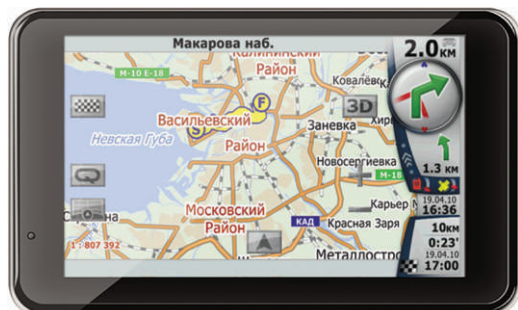

TN-521HD DVR

- 5,0" сенсорный TFT дисплей, HD, 800x480
- Процессор ARM11 MTK 3351C, 500 МГц
- GPS-приемник MTK, 66/22 канала
- OS MS Windows CE.NET 6.0
- Память 128 МБ DDR, 32 МБ Flash ROM
- Встроенная память 4 ГБ INAND
- Слот microSD/SDHC (до 16 ГБ)
- USB 2.0 High Speed (480 Мбит/с)
- Встроенная камера 2.0 Мп, функция видеорежистратора, расширение 1280×720×30 к/с
- Запись координат и скорости в штамп кадра
- CityGuide 7 или Навител 5 Вся Россия
- Воспроизведение форматов: MP3, MPEG, MPG, ASF, WMV, AVI, JPG, BMP, GIF, TXT