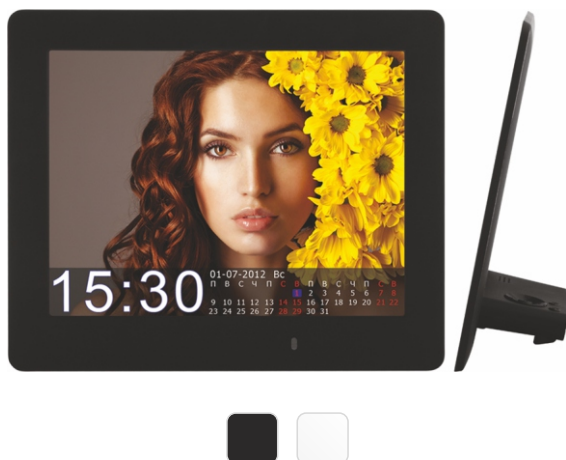

TF-801

- 8,0" TFT дисплей, 800x600 пикселей, 4:3
- Встроенная память для фото
- Слот SD/SDHC/MMC
- Датчик освещенности
- Ночной режим
- Фото: JPEG
- Слайд-шоу
- Поддержка папок
- Предварительный просмотр
- Копирование, удаление файлов без ПК
- Часы, календарь со слайд-шоу
- Толщина всего 6 мм