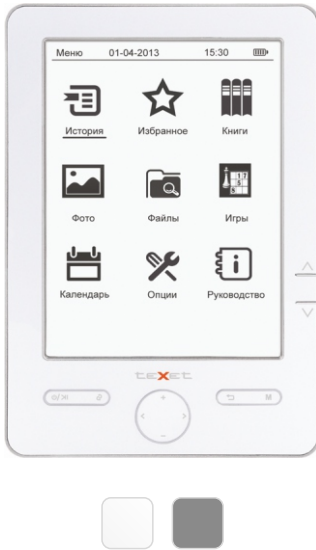

ТВ-504

- 4,3" E-paper дисплей, 800x600 пикселей, 16 градаций серого
- Встроенная память 4 ГБ
- Слот microSD/SDHC (до 32 ГБ)
- Текст: DOC, DJVU, TXT, PDF, EPUB, PDB, FB2, RTF, MOBI, HTM
- Поворот текста
- Сохранение/удаление закладок
- История просмотра последних файлов
- Фото: JPG, BMP, GIF, PNG
- Изменение масштаба изображений
- Сортировка файлов
- Автовыключение
- Календарь
- Часы