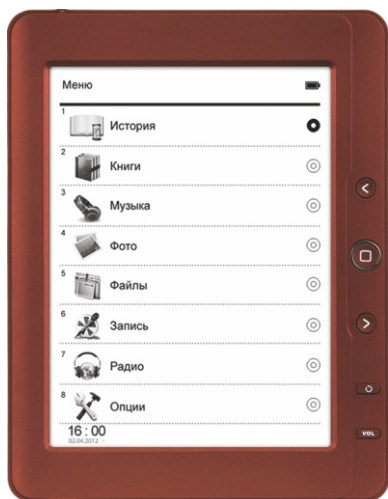

teXet®

TB-126SE

- 6,0" E-Ink дисплей, 800x600 пикселей, 16 градаций серого
- Встроенная память 4 ГБ
- Слот microSD/SDHC (до 16 ГБ)
- Текст: DOC, DJVU, TXT, PDF, EPUB, PDB, FB2, RTF, MOBI, HTM
- Поворот текста
- Форматирование текстовых файлов
- Фото: JPG, BMP, GIF, PNG
- Изменение масштаба изображений
- Сортировка файлов
- Автовыключение
- Календарь
- Часы