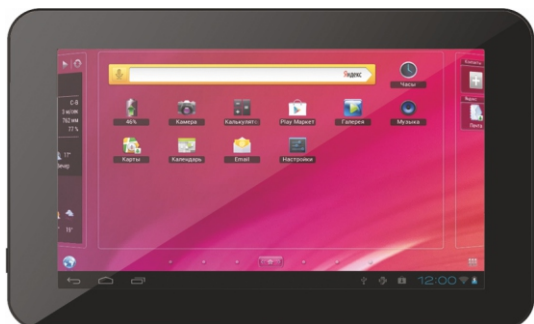

TM-7024

- 7,0" емкостный TFT дисплей, формат 16:9, разрешение 800×480 пикселей
- OS Android 4.0.4, обновление «по воздуху»
- Процессор Vortex A13 Cortex A8, 1 ГГц
- Память 512 МБ DDR3/4 ГБ
- Фронтальная камера 0.3 Мп
- WiFi 802.11b/g/n
- Поддержка основных форматов аудио, видео, текста и графики
- Слот microSDHC
- Встроенный динамик, микрофон
- Автоматический поворот изображения
- microUSB, 3.5 mm mini jack
- Li-Ion аккумулятор 3200 мАч