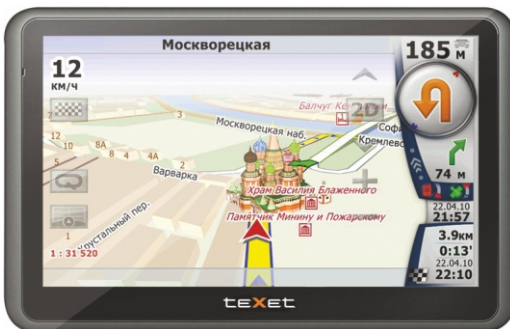

TN-744

- 5,0" сенсорный TFT дисплей, 480x272
- Процессор ARM9 MSTAR, 500 МГц
- GPS-приемник MSTAR, 32 канала
- OS MS Windows CE.NET 6.0
- Память 128 МБ DDR, 32 МБ Flash ROM
- Встроенная память 4 Гб
- Слот microSD/SDHC (до 8 Гб)
- USB 2.0 High Speed (480 Мбит/с)
- CityGuide 7 или Навител 5 Вся Россия
- Воспроизведение форматов: MP3, MPEG, MPG, ASF, WMV, AVI, JPG, BMP, GIF, TXT