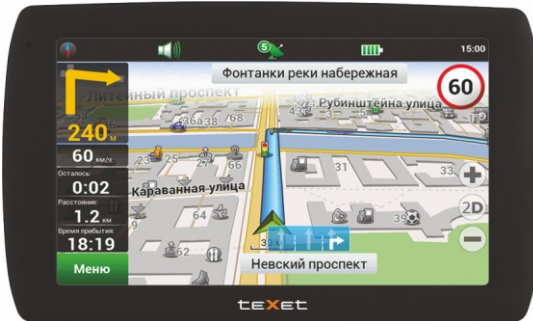

TN-833

- 7,0" сенсорный TFT дисплей, HD, 800x480
- Процессор ARM11 3351C MTK 500 МГц
- GPS-приемник MTK, 66/22 (позиционирование/слежение) канала
- Встроенный радар-детектор, приемник супер-гетеродин, рупорная антенна
- Диапазоны: X, K, Ka, Ku, Laser
- Встроенная камера 1.3 Мп, линза 72°, поворот корпуса на 80°, видео HD 720p
- OS MS Windows CE.NET 6.0
- Память 128 МБ DDR, 32 МБ Flash ROM
- Встроенная память 4 Гб INAND
- Слот microSD/SDHC (до 32 Гб)
- USB 2.0 High Speed (480 Мбит/с)
- CityGuide 7 или Навител 7 Вся Россия
- Воспроизведение форматов: MP3, MPEG, MPG, ASF, WMV, AVI, JPG, BMP, PNG, GIF