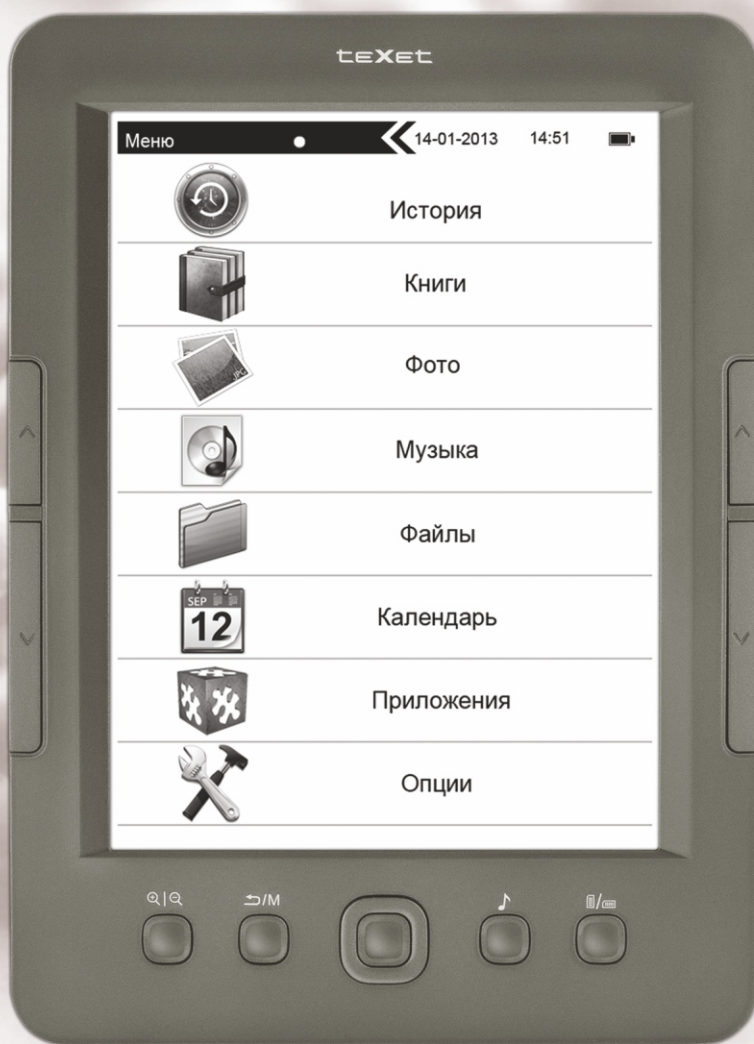

ТВ-146SE

- 6,0" E-Ink PEARL дисплей, 800x600 пикселей, 16 градаций серого
- Встроенная память 4 ГБ
- Слот microSD/SDHC (до 16 ГБ)
- Текст: DOC, DJVU, PDF, EPUB, FB2, TXT, MOBI, RTF, CHM
- Поддержка архивов ZIP до 4 МБ
- Форматирование текстовых файлов
- Фото: JPG, BMP, GIF, PNG
- Аудио: MP3, WMA, AAC, APE, WAV, FLAC, OGG
- Встроенный динамик
- Радио
- Календарь, часы
- Игры