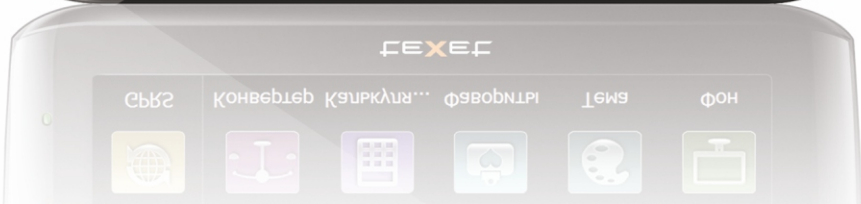

# TN-610 Voice HD

- 5,0" сенсорный TFT дисплей, разрешение HD
- Процессор Sirf Atlas V, частота 664 МГц
- GPS-приемник SIRF Star GRF13+ 64 канала, InstantFix II
- Операционная система MS Windows CE.NET 6.0
- Оперативная память 128 МБ DDR, 32 МБ Flash ROM
- Встроенная память 4 ГБ INAND
- Поддержка карт памяти microSD/SDHC до 16 ГБ
- Встроенный трехдиапазонный GPRS/GSM модуль с голосовым каналом (телефон)
- Воспроизведение форматов: MP3, MPEG, MPG, ASF, WMV, AVI, JPG, BMP, GIF, TXT
- Карты CityGuide 7 или Навител 5 Вся Россия + ПРОБКИ