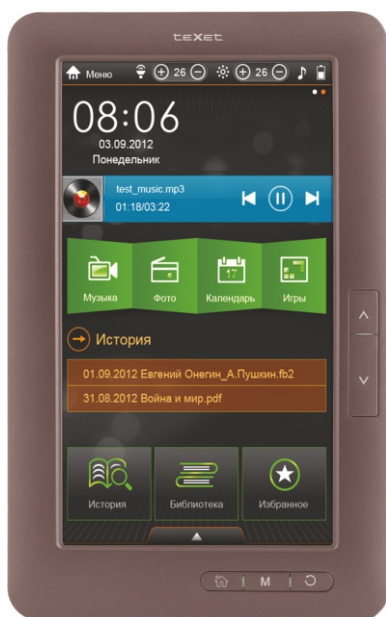

ТВ-780HD

- 7,0" сенсорный TFT дисплей, 800x480 пикселей, 16:9
- Встроенная память 4 ГБ
- Слот microSD/SDHC (до 32 Гб)
- Текст: DOC, DJVU, TXT, PDF, FB2, EPUB, RTF, MOBI
- Аудио: MP3, WMA, OGG, APE, FLAC, AAC
- Фото: JPEG, BMP, PNG, GIF
- Видео FullHD/1080p
- Субтитры: SRT, SSA, ASS
- Встроенный динамик
- Радио, диктофон (запись в формате MP3)
- Словарь: англо-русский, русско-английский
- Часы, календарь
- ТВ-выход