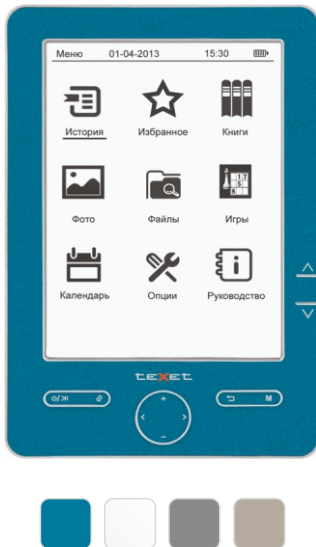

ТВ-506

- 6,0" E-paper дисплей, 800x600 пикселей, 16 градаций серого
- Встроенная память 4 ГБ
- Слот microSD/SDHC (до 32 ГБ)
- Текст: DOC, DJVU, TXT, PDF, EPUB, PDB, FB2, RTF, MOBI, HTM
- Поворот текста
- Сохранение/удаление закладок
- История просмотра последних файлов
- Фото: JPG, BMP, GIF, PNG
- Изменение масштаба изображений
- Сортировка файлов
- Автовыключение
- Календарь
- Часы