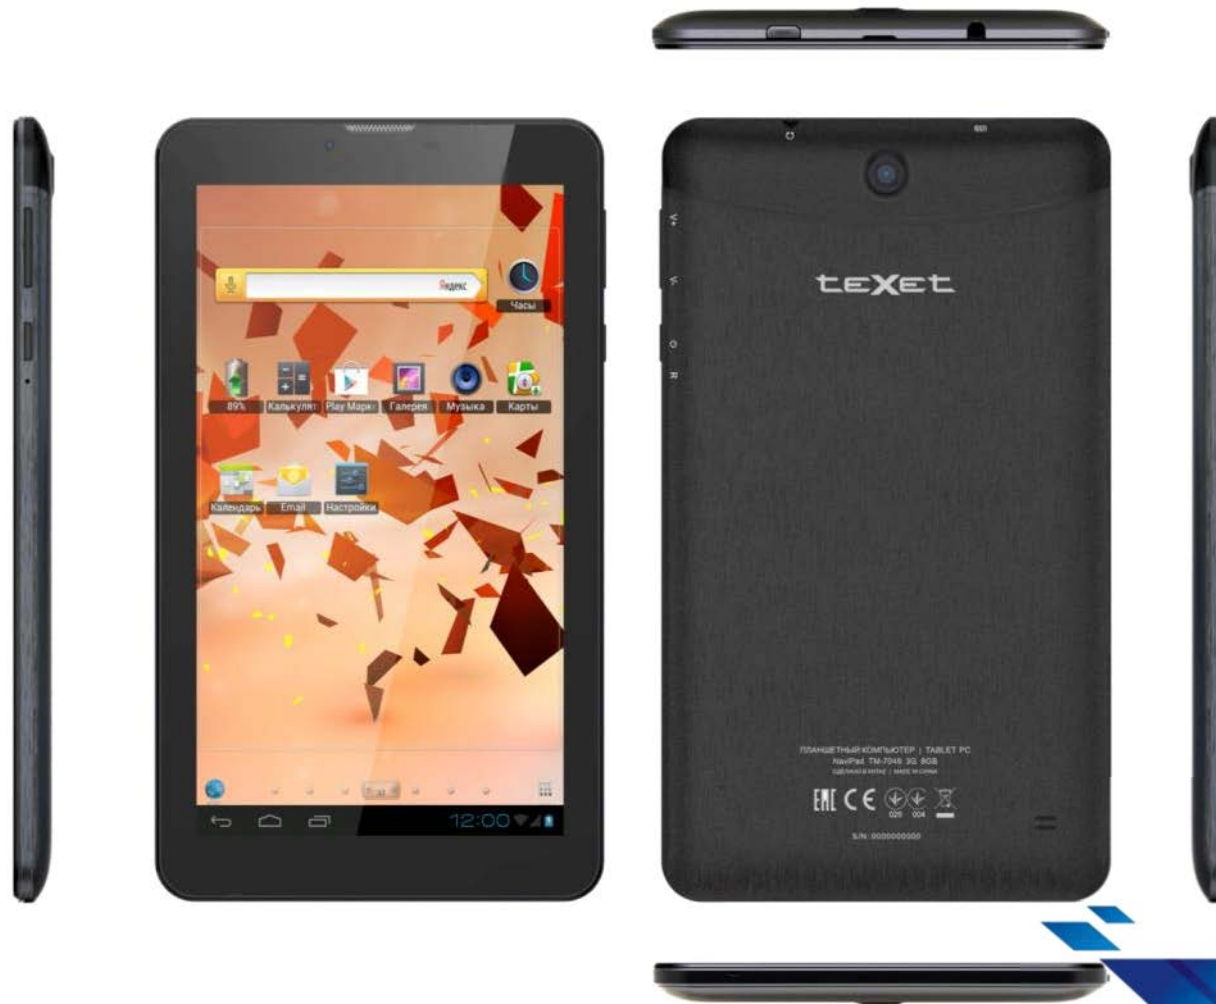

NaviPad TM-7046 3G

- Корпус soft-touch
- Дисплей 7.0", 1024x600 пикселей
- Двухъядерный процессор MediaTek MT8377 1.2 ГГц
- Память 512 МБ + 8 ГБ
- ОС Android 4.1
- 3G с функцией голосовых вызовов (до 7.2 Мбит/с), две SIM-карты, Wi-Fi, Bluetooth, GPS
- Камера 0.3 Мп + 2.0 Мп
- Аккумулятор 3000 мАч
- 286 г
- 9.9 мм

Цвет:

- Графит

Комплектность:

- Планшетный компьютер
- USB-кабель
- OTG-кабель
- Наушники
- Адаптер питания
- Руководство по эксплуатации
- Гарантийный талон

MEDIATEK

teXet®

Дизайн NaviPad TM-7046 3G

Bringing the Best Together